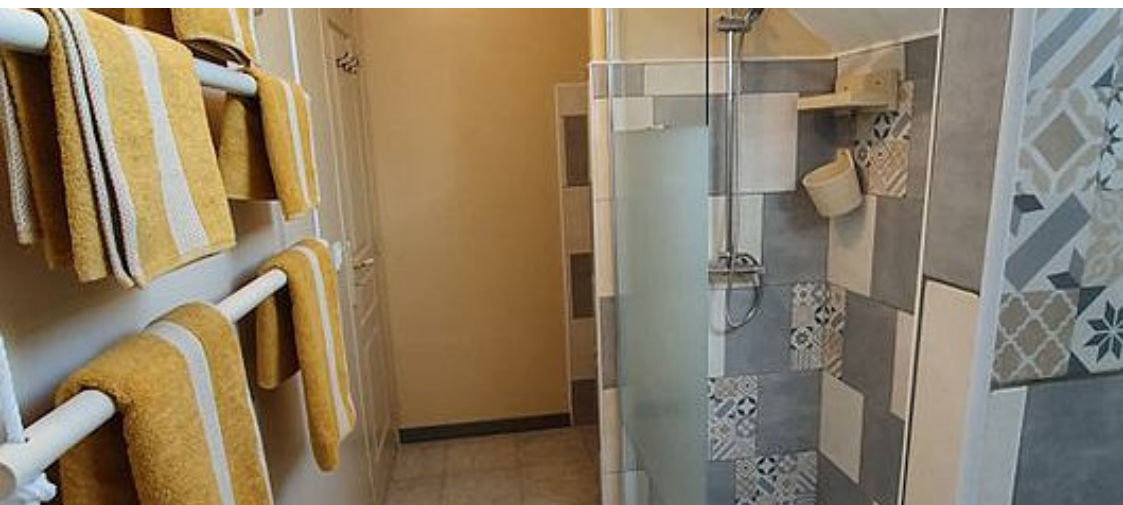

72 Route de Selles-sur-Cher 41110 COUFFY

Chambres d'hôtes Au havre de paix - Couffy

-  Chambre DIVO
-  La chambre CAMPAGNARDE
-  Chambre CUPIDON
-  Chambre PANDA
-  Chambre BEAUVAL

Sylvie et Pascal sont heureux de vous accueillir dans leur Havre de Paix où tout a été pensé pour vous assurer une pause au calme après vos journées riches en émotion et découverte. Pour un séjour plus long en famille ou entre amis, nous vous proposons 2 locations saisonnières à la même adresse pour une capacité de 6 personnes chacun.